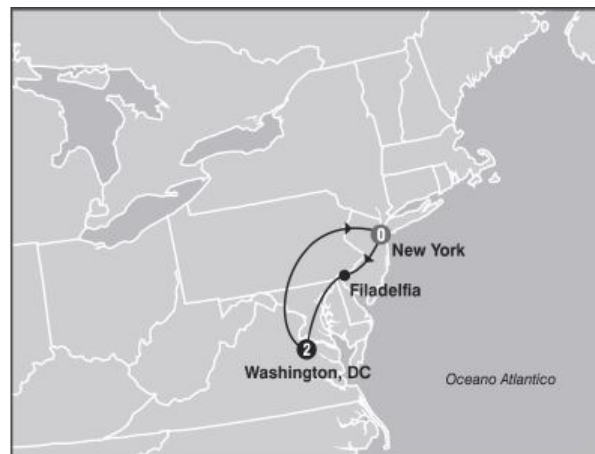

Mini Washington 3 Días - Desayuno Americano

Salida desde New York. Se visita Philadelphia, Washington y regreso a New York.

Mini Washington 3 días / 2 noches

El precio incluye

- Circuito basado en hoteles de primera y primera superior.
- Incluye 2 Desayuno Americano.
- Incluye manejo de 1 maleta por pasajero durante el recorrido, maletas adicionales seran cobradas.

Dia 1: New York / Philadelphia / Washington

Salida hacia Philadelphia, ciudad donde trece colonias declararon su independencia de Inglaterra. Al llegar, se realiza una visita que incluye:

El camino de Elfreth, el antiguo barrio victoriano, el boulevard Benjamin Franklin con parada frente al Museo de Arte y la Campana de la Libertad. Tiempo para almuerzo (no incluido) en el edificio donde funciono la bolsa de granos. Se prosigue hacia Washington. Llegada, alojamiento. Resto de la tarde libre.

Dia 2: Washington

Desayuno Americano. Salida para la visita de cuatro horas que nos llevara hasta el Cementerio de Arlington, donde se encuentran las tumbas de los hermanos Kennedy; los monumentos a la memoria de los presidentes Lincoln y Jefferson; la Casa Blanca (por fuera); la Avenida Pennsylvania y el Capitolio. Tiempo libre para almuerzo (no incluido). Tarde Libre

Dia 3: Washington/ New York

Desayuno Americano. Mañana libre. Salida hacia New York a las 17:00 horas, llegando a las 22:00. Llegada y fin de nuestros servicios.

Hoteles Seleccionados:

Washington: Marriott Wardman Park Hotel